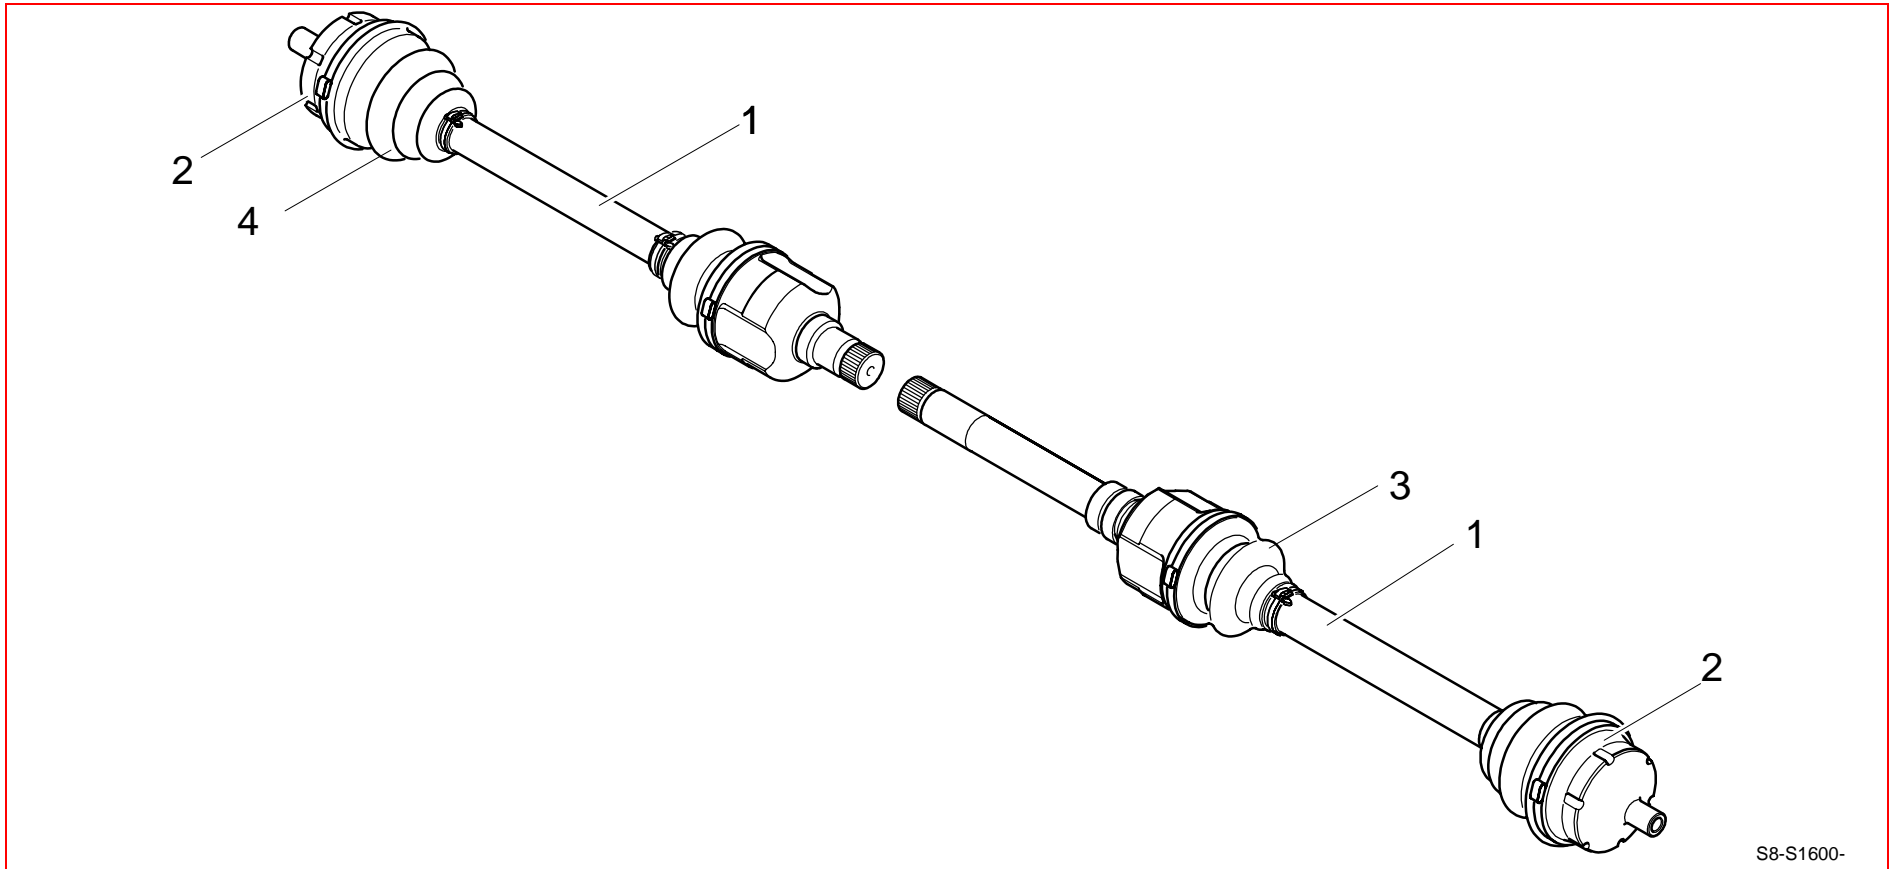

Catalogue Pièces 2006 / 2006 Part List

C71 : Arbres de transmission / Drive shafts

S8-S1600-

Rep	Référence	Désignation	Qté	Rep	Référence	Désignation	Qté
1	1C7160402A	Transmission ass arbre 26 mm	2				
2	1C7143015C	Bol transmission	2				
3	9626153180	Souflet transmission côté BV	2				
4	9614508780	Souflet trans côté roue	2				